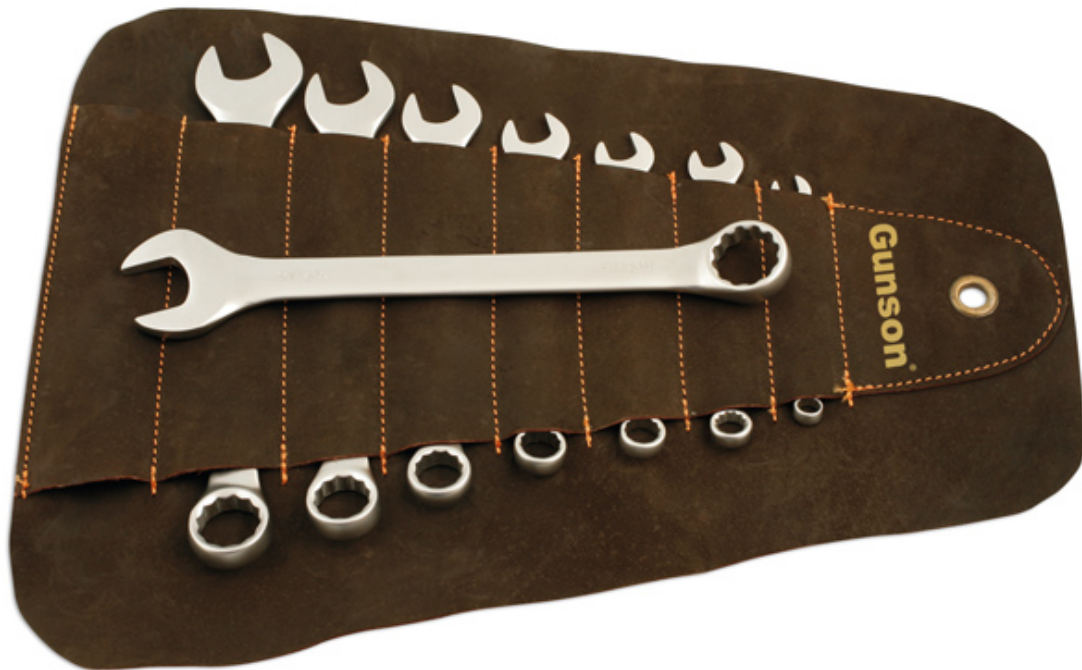

Kombinations-Maulschlüsselsatz 8-teilig, Whitworth

Whitworth spanner set supplied in traditional oiled leather roll.

Additional Information

- Kombinations-Schraubenschlüsselsatz mit doppelseitigen Sechskantringschlüssel
- Hergestellt aus seidig glänzendem Chromvanadium mit eingezättem Markenzeichen
- Whitworth-Größen 1/8, 3/16, 1/4, 5/16, 3/8, 7/16, 1/2, 9/16
- Lieferung in einer geölten Werkzeugrolle aus Leder
- Standardlänge 7/16" - 250 mm

<http://gunson.co.uk/product/77124>